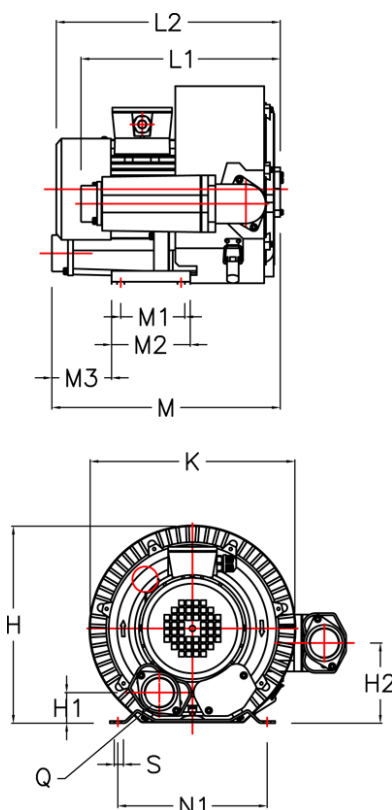

Varenummer: 2761637575021  
 Beskrivelse: KLEEblower KB6375 7,5/8,6 kW  
 3x400/690V 50/60Hz Dobbeltkammer

## Mål

H = 416.5	M2 = 180
H1 = 98	M3 = 252
H2 = 158	N1 = 290
K = 424	Q = 2-PF 2" (NPT 2")
L1 = 380	S = 4 x Ø15
L2 = 618	Støjniveau dB 50/60Hz = 75/79
M = 598	
M1 = 140	